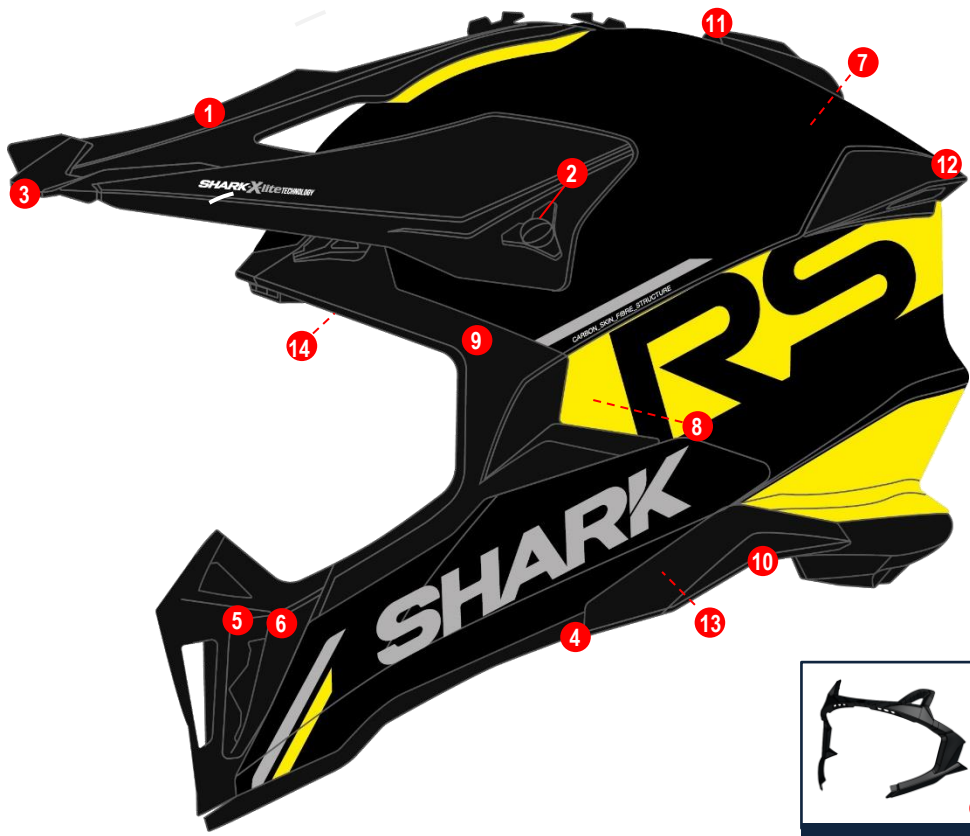

Legend:
Légende:

Can be replaced by distributor/dealer/end customer.
Peut être remplacé par distributeur/dealer/client final.

SHARK in-house after-sales or distributor/dealer operation (some technical skills are required).
Réparation par SAV ou par distributeur/dealer selon son niveau technique.

SHARK in-house after-sales only.
Remplacement seulement par le SAV SHARK.

VI2000P	FX2020P	VI2050P	FX2022P	
VE2000P	VE2020P	IN2020P	IN2030P	
JO2050P	JO2055P - JO2057P	VE2030P	VE2050P	JU2020P