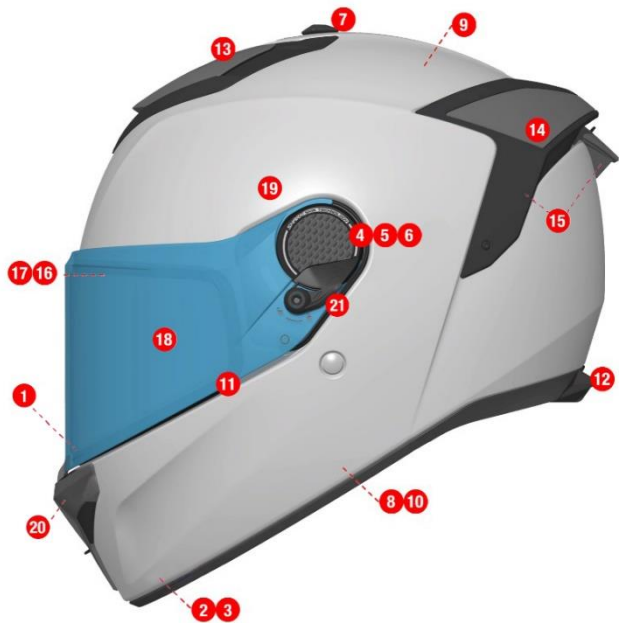

SPARTAN GT PRO CARBON