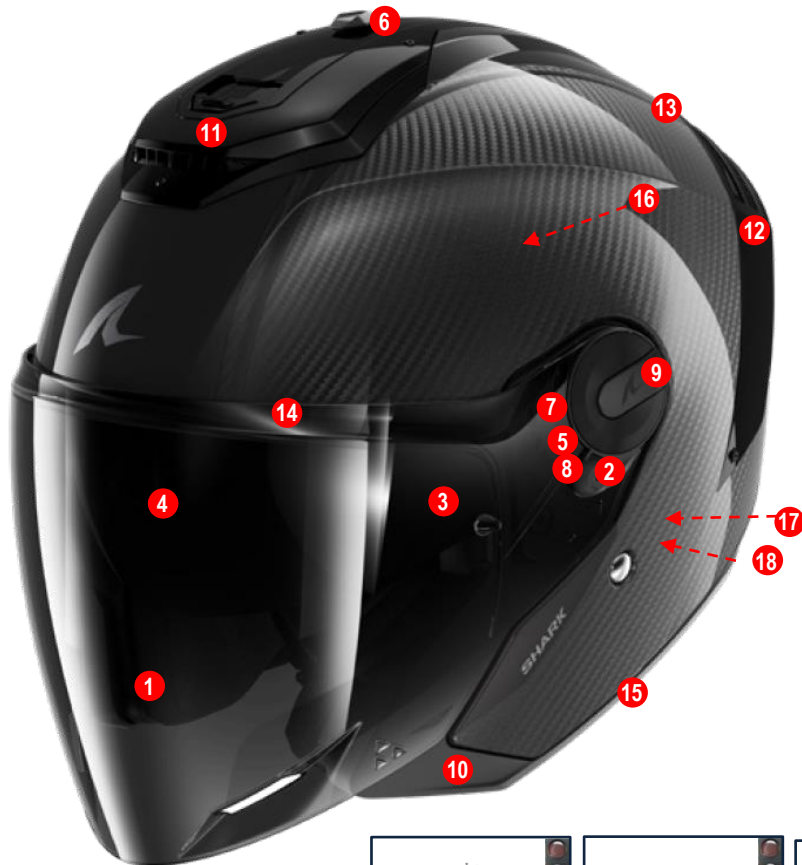

SHARK in-house after-sales only.
Remplacement seulement par le SAV SHARK.

N°	Designation en Français	COULEUR COLOR	REFERENCE ITEM CODE	TAILLE SIZE	Designation in English	N°
1	ECRAN ANTI-RAYURES HOMOLOGUE	INC TE50	VZ36015P	TU	VISOR ANTISCRATCH APPROVED	1
1	ECRAN ANTI-RAYURES TEINTE	FU	VZ36010P	TU	VISOR ANTI-SCRATCH TINTED	1
1	ECRAN ANTI-RAYURES IRIIDIUM	BLU RED RNW GLD SLV	VZ36030P	TU	VISOR ANTISCRATCH IRIIDIUM	1
2	BOUTON MECANISME ECRAN	BLK	FX7020P	TU	VISOR MECANISM BUTTON	2
3	PINLOCK 120	INC	VZ36005P	TU	PINLOCK	3
4	PARE SOLEIL ANTIBUÉE ANTIRAYURE	FU	VZ13225P	TU	ANTISCRATCH ANTIFOG SUNVISOR	4
5	FIXATION PARE SOLEIL	BLK	FX5055	TU	SUNVISOR FIXING	5
6	MECANISME PARE-SOLEIL	BLK	FX8115P	TU	SUNVISOR MECHANISM	6
7	SOUS-PLAQUE ECRAN	BLK	FX8200P	TU	UNDER PLATE VISOR	7
8	4 VIS SOUS-PLAQUE ECRAN	BLK	FX5052P	TU	4 SCREWS VISOR UNDER PLATE	8
9	CACHE MECANISME ECRAN	DGR RED SLV WHU YEL	FX8230P	TU	VISOR MECANISM COVER	9
10	KIT JOINTS LATÉRAUX	BLK	FX8250	TU	LATERAL TRIM SET	10
11	VENTILATION SUPERIEURE	DAD	VE8125P	TU	HIGH VENTILATION	11
11	VENTILATION SUPERIEURE Mat	DMA	VE8126P	TU	HIGH VENTILATION Matt	11
11	VENTILATION SUPERIEURE	WHU	VE82100P	TU	HIGH VENTILATION	11
11	VENTILATION SUPERIEURE Mat	SVB	VE82101P	TU	HIGH VENTILATION Matt	11
11	VENTILATION SUPERIEURE	KYK	VE82102P	TU	HIGH VENTILATION	11
11	VENTILATION SUPERIEURE	KRK	VE82103P	TU	HIGH VENTILATION	11
12	SPOILER PETITE CALOTTE	DAD	VE8144P	TU	SPOILER SMALL SHELL	12
12	SPOILER PETITE CALOTTE Mat	DMA	VE8146P	TU	SPOILER SMALL SHELL Matt	12
12	SPOILER PETITE CALOTTE Mat	S06	VE82201P	TU	SPOILER SMALL SHELL Matt	12
12	SPOILER PETITE CALOTTE	KRK KYK WHU	VE82200P	TU	SPOILER SMALL SHELL	12
12	SPOILER GRANDE CALOTTE	DAD	VE8164P	TU	SPOILER LARGE SHELL	12
12	SPOILER GRANDE CALOTTE Mat	DMA	VE8166P	TU	SPOILER LARGE SHELL Matt	12
12	SPOILER GRANDE CALOTTE Mat	S06	VE82211P	TU	SPOILER LARGE SHELL Matt	12
12	SPOILER GRANDE CALOTTE	KRK KYK WHU	VE82210P	TU	SPOILER LARGE SHELL	12