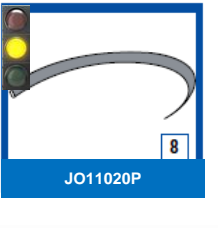

RSJ 3

Legend:
Légende:

SHARK in-house after-sales only.
Remplacement seulement par le SAV SHARK.

SHARK in-house after-sales or distributor/dealer operation (some technical skills are required).
Réparation par SAV ou par distributeur/dealer selon son niveau technique.

Can be replaced by distributor/dealer/end customer.
Peut être remplacé par distributeur/dealer/client final.