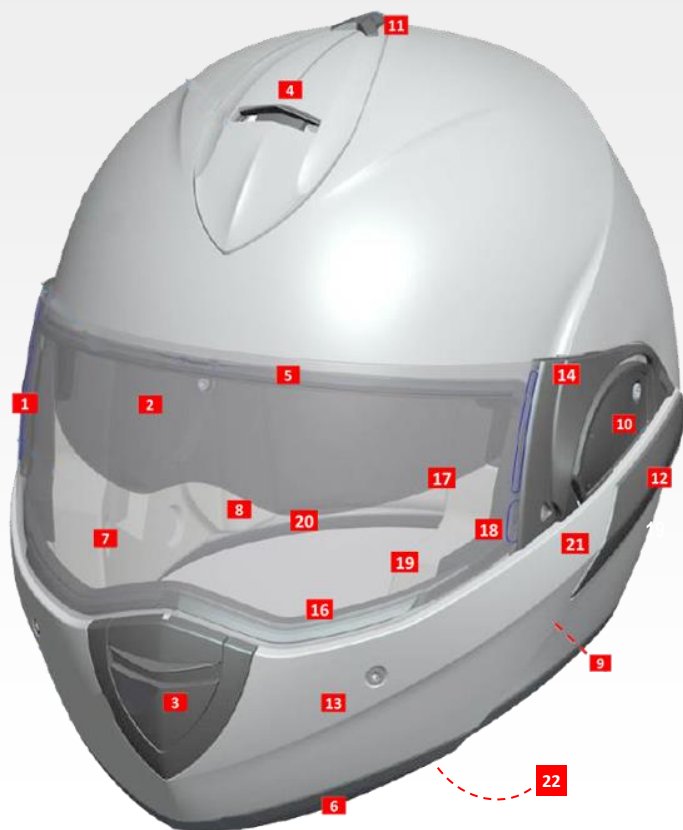

# EVOLINE Serie 3 / EVOLINE PRO CARBON

Service : SFPC/PROD

Date : 2021/12/07

Version : V29

 1	 2	 3	 4	 5
VZ9025P – VZ9520P VZ9030P	VZ9114P – VZ9115P VZ9122P – VZ9124P	VE9120P – VE9122P VE9121P – VE9125P	Toutes références au dos All item code next page	JO9114P – *JO9113P + FX9199P
 6	 7	 8	 9	 10
JO9120P	IN9122P	IN9132P	IN9112P	FX9155P
 11	 11	 11	 12	 13
FX9153P	FX9198P – FX9950P	FX9149P	Toutes références au dos – All item code next page	Toutes références au dos – All item code next page
 14	 16	 17	 18	 19
FX9141P	FX9199P	AC1500P	AC1555P	IN9133P – IN9135P – IN9950P
 20	 20	 21	 22	
IN9123P – IN9125P – IN9910P	IN9150P	FX9143P	JU1000P – JU1100P	