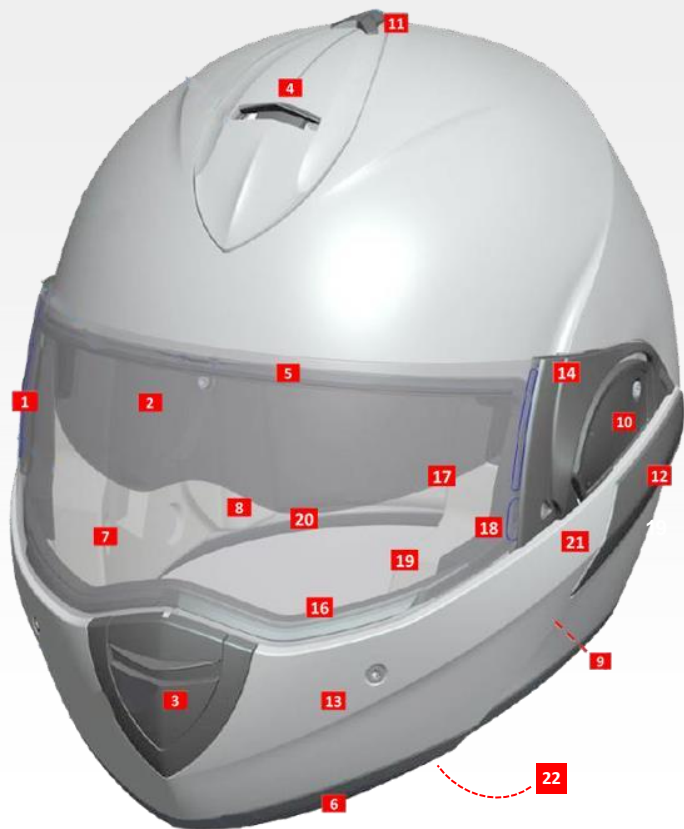

EVOLINE Serie 3 / EVOLINE PRO CARBON

Service : SFPC/PROD

Date : 2023/01/16

Version : V30

 1	 2	 3	 4	 5
VZ9025P – VZ9520P VZ9030P	VZ9114P – VZ9115P VZ9122P – VZ9124P	VE9120P – VE9122P VE9121P – VE9125P	Toutes références au dos All item code next page	JO9114P – *JO9113P + FX9199P
 6	 7	 8	 10	
JO9120P	IN9122P	IN9132P	FX9155P	
 11	 11	 11	 12	 13
FX9153P	FX9198P – FX9950P	FX9149P	Toutes références au dos – All item code next page	Toutes références au dos – All item code next page
 14	 16	 17	 18	 19
FX9141P	FX9199P	AC1500P	AC1555P	IN9133P – IN9135P - IN9950P (aps 2015)
 20	 20	 21	 22	
IN9123P – IN9125P IN9910P (aps 2015)	IN9150P (av 2015)	FX9143P	JU1000P – JU1100P	